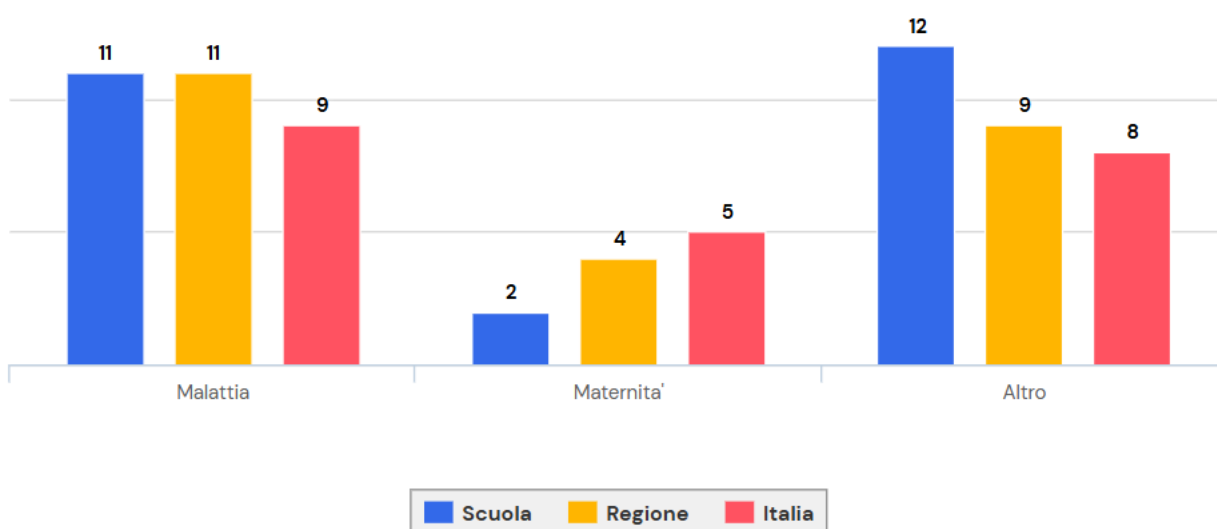

Assenze

Passando con il mouse sui grafici, il tooltip mostra dati e periodi di riferimento; cliccando sugli elementi della legenda i grafici si modificano. L'icona del download consente di scaricare ciascun grafico in diversi formati e di stamparlo

Docenti – Numero giorni di assenza pro-capite medio annuo (A.S. 2023/24)

ATA – Numero giorni di assenza pro-capite medio annuo (A.S. 2023/24)